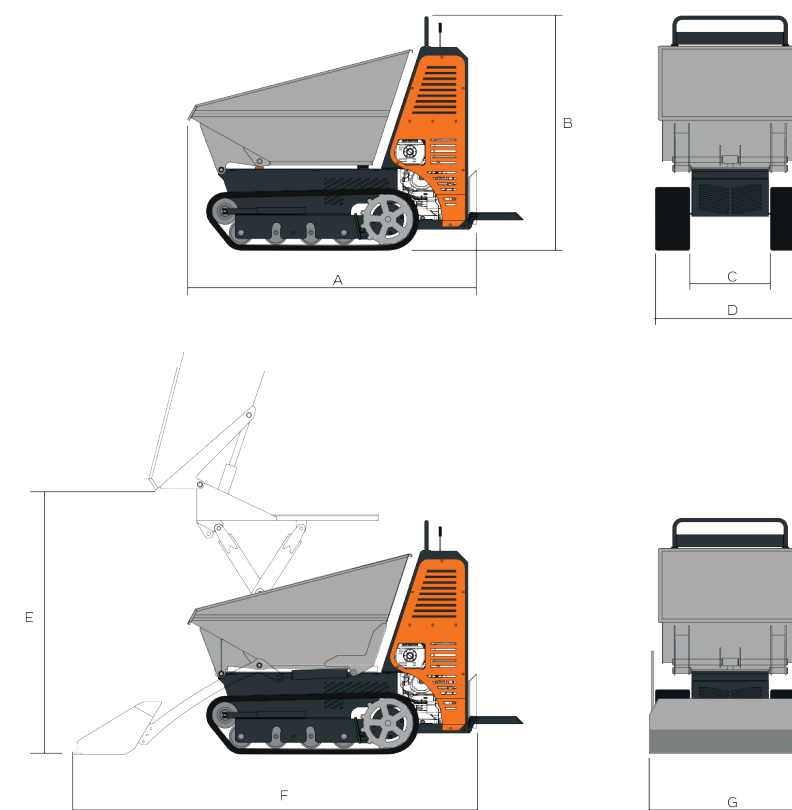

CONTACT

0032 (0)51 70 27 12
info@minidumper.be
www.minidumper.be

TRAKER T85

MINIDUMPER
800 Kg

MOTOR	HONDA GX390
TRANSMISSIE	HYDROSTATISCH
HYDRAULISCHE POMP	Variabel debiet + tandwielpomp
HYDRAULISCHE MOTOR	2 x ORBITROL
OLIEDEBIET POMP	2 x 24,5 l/min + 1 tandwielpomp
MAX. WERKDRUK	150 bar
KOELSYSTEEM HYDROLIEK	LUCHT
BREEDTE	180 mm
AANTAL ROLLEN	4
SCHOMMELENDE ONDERROLLEN	JA
RUPSSPANNER	JA
SNELHEID	5 KM/U
BEDRIJFSGEWICHT	800 kg
LEEGGEWICHT	500 kg

AFMETINGEN

A - 1530 mm
B - 1290 mm
C - 420 mm
D - 780 mm
E - 1420 mm
F - 2130 mm
G - 810 mm

VINDT UW DEALER IN DE BUURT OP **MINIDUMPER.BE**